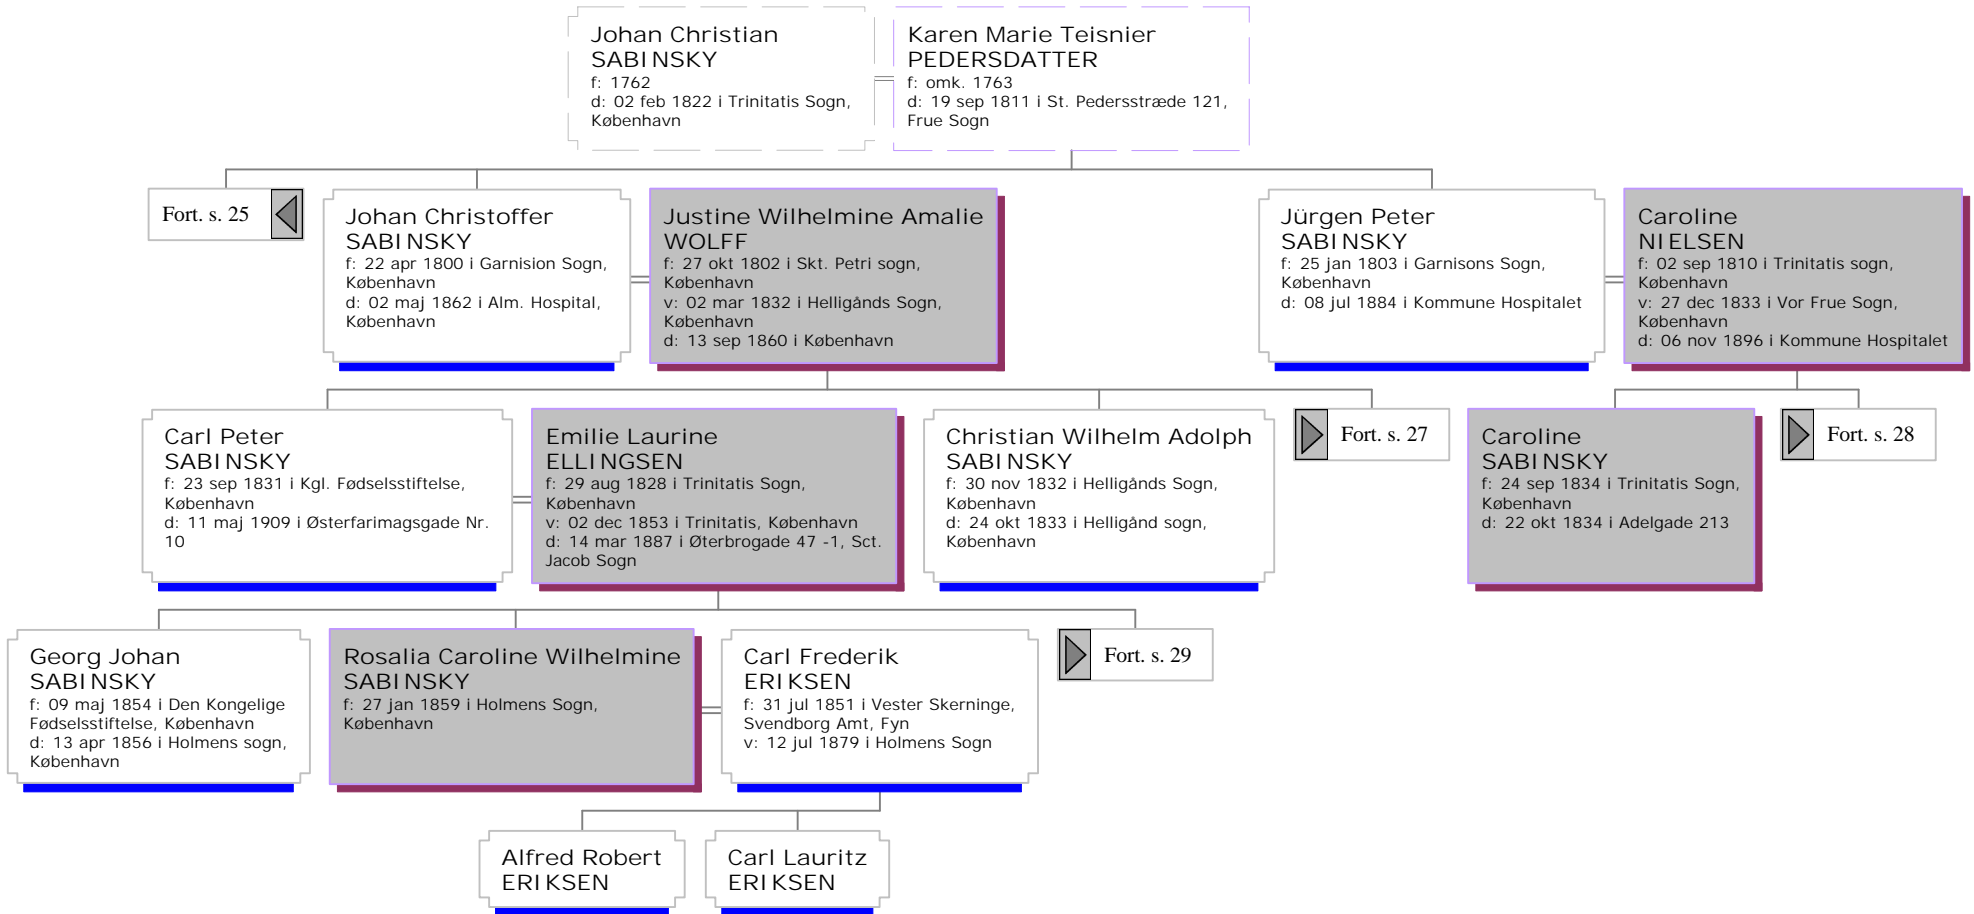

Efterkommere af Hr. Sabinsky