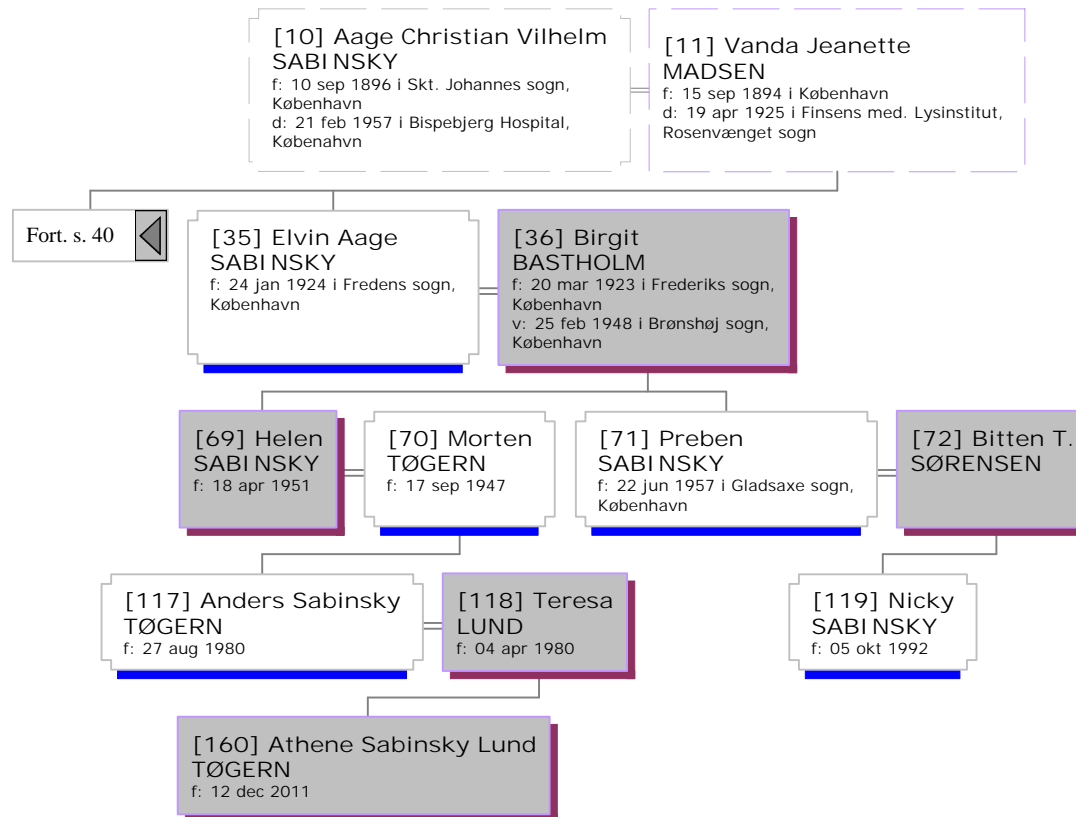

Efterkommere af Hr. Sabinsky