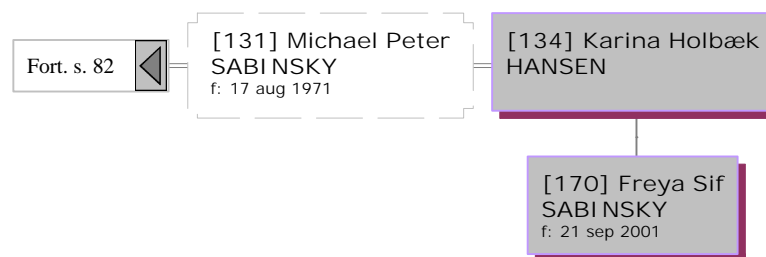

Efterkommere af Hr. Sabinsky