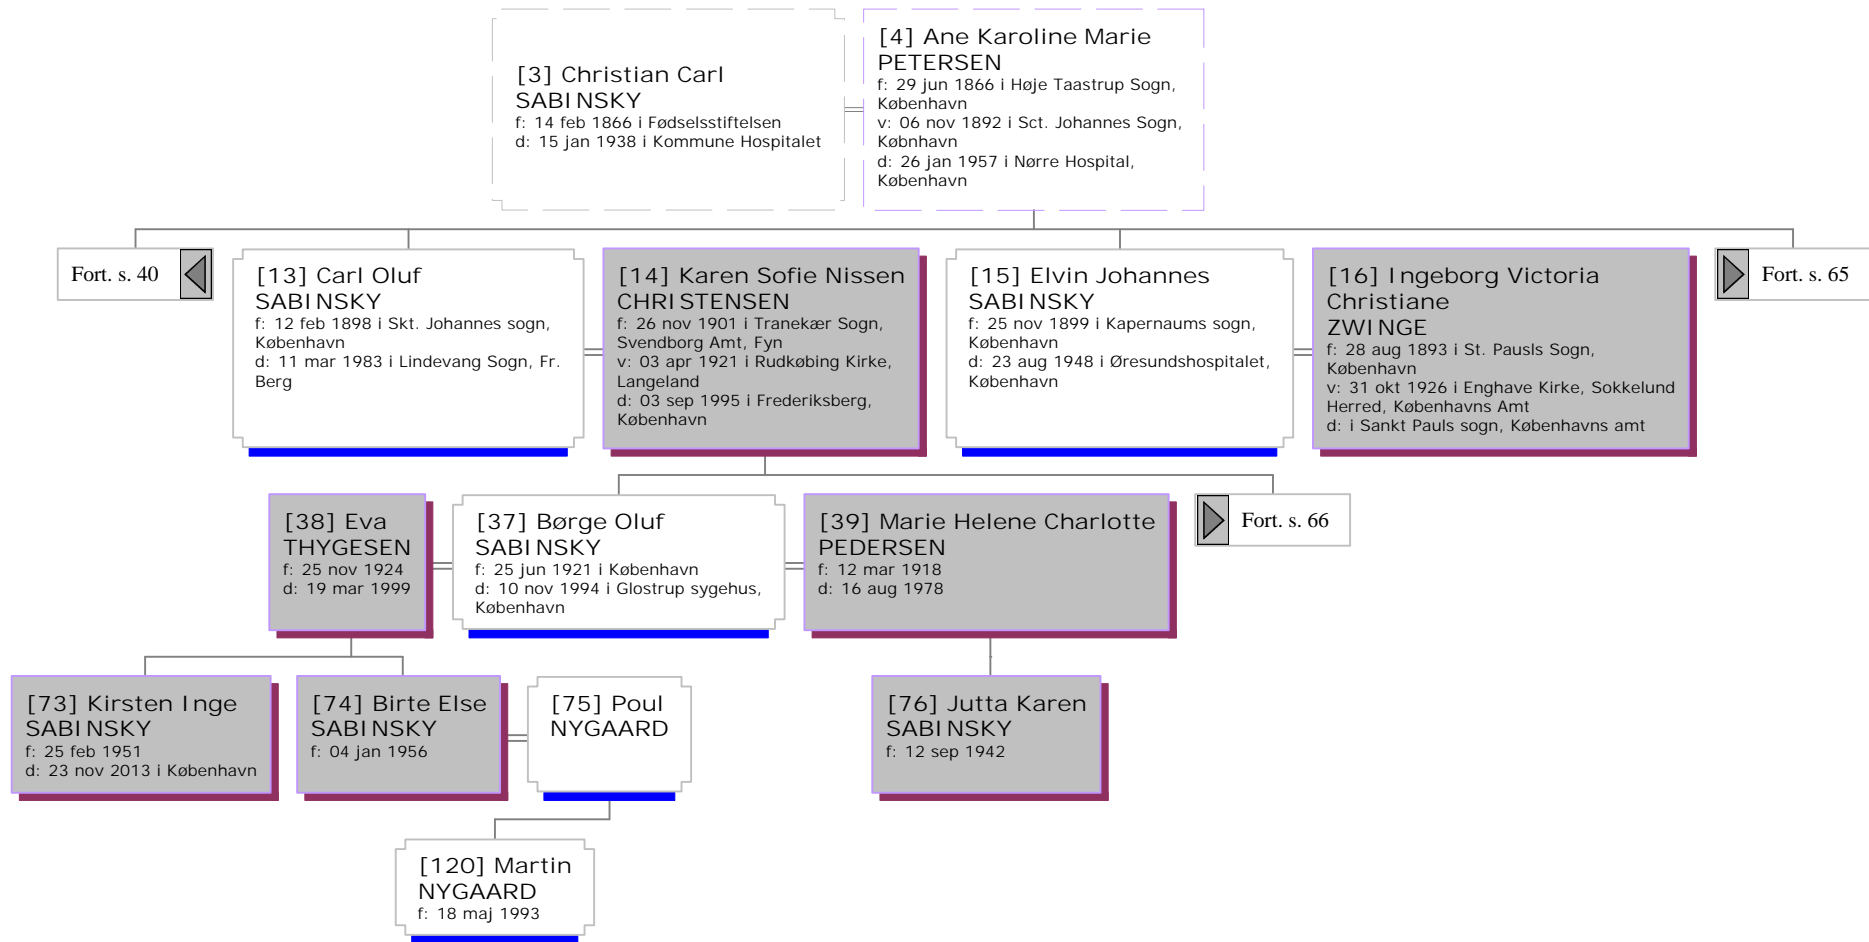

Efterkommere af Hr. Sabinsky