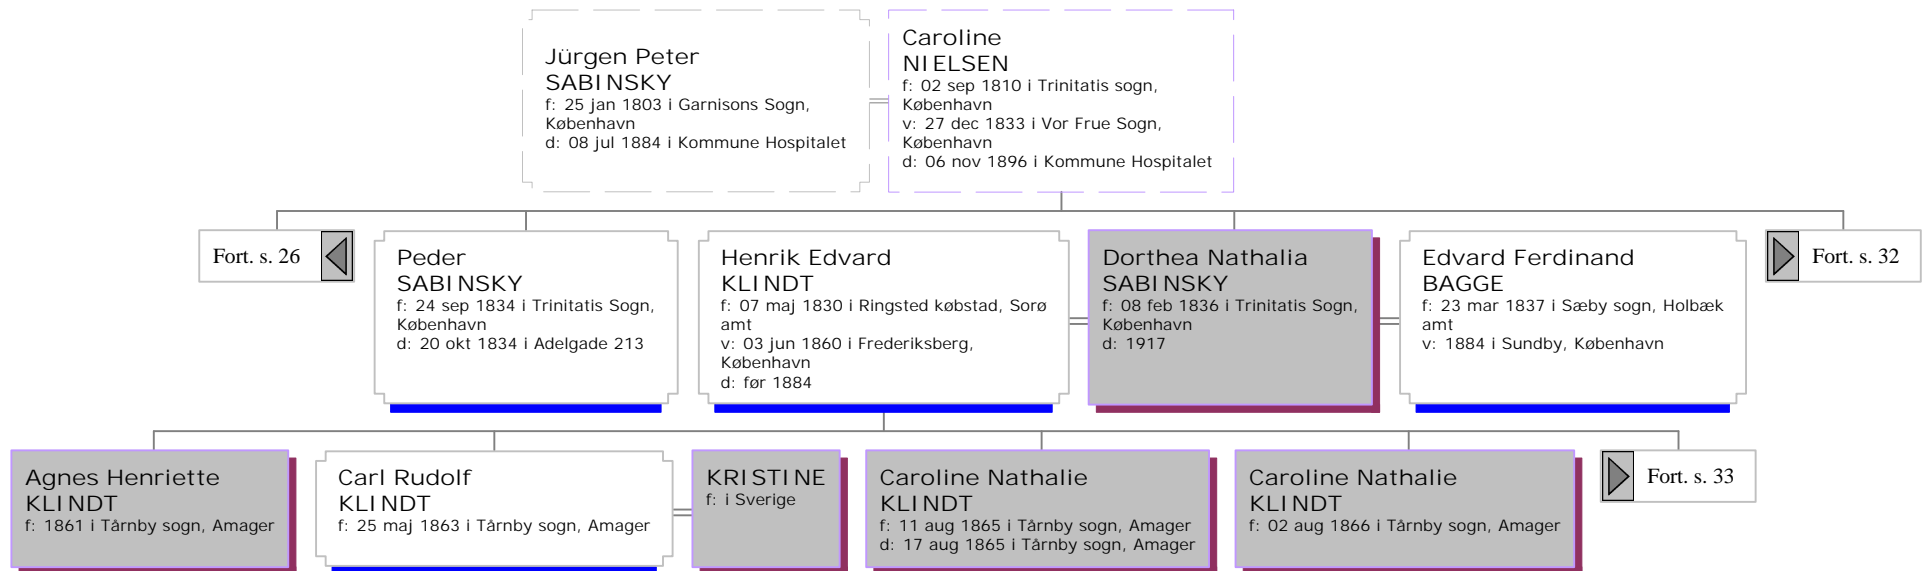

Efterkommere af Hr. Sabinsky