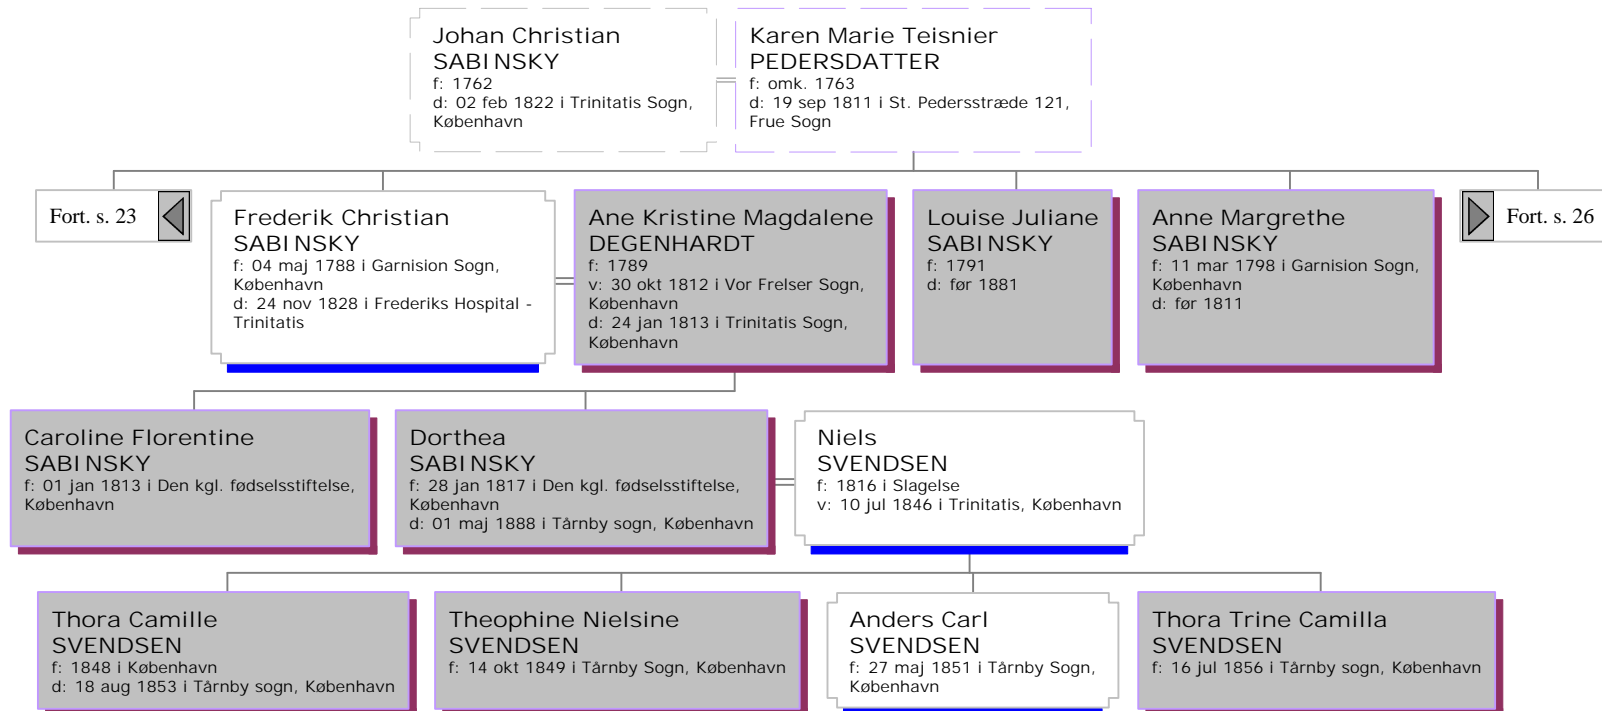

Efterkommere af Hr. Sabinsky