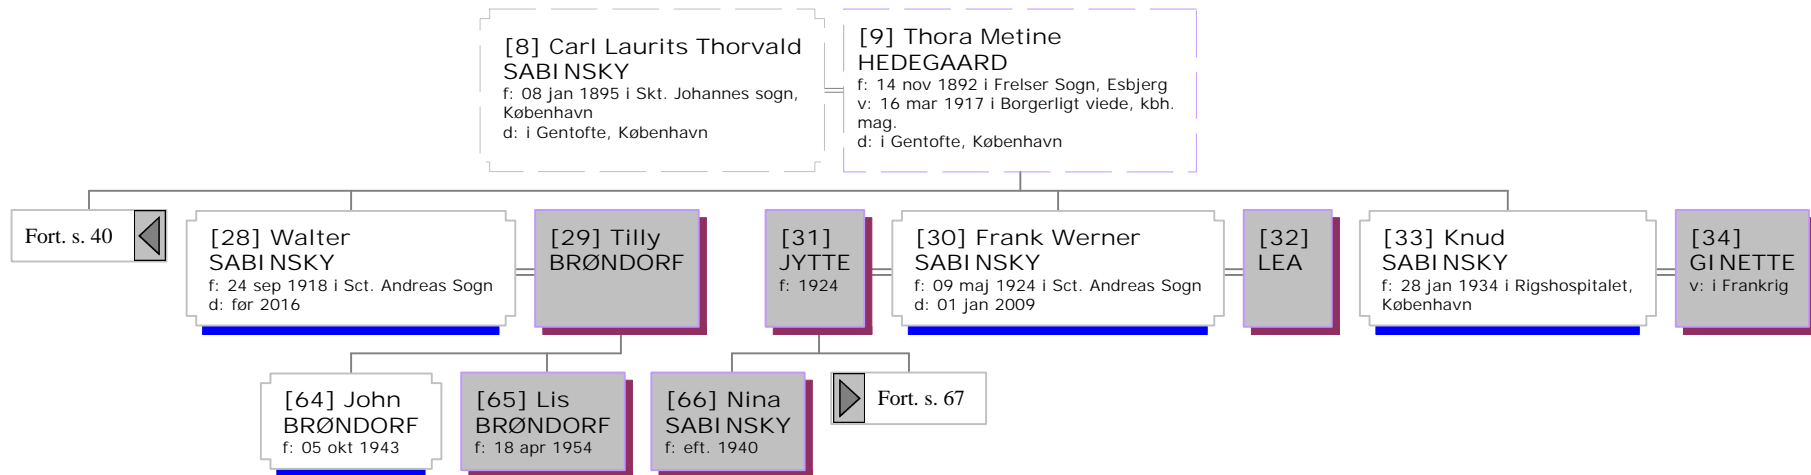

Efterkommere af Hr. Sabinsky