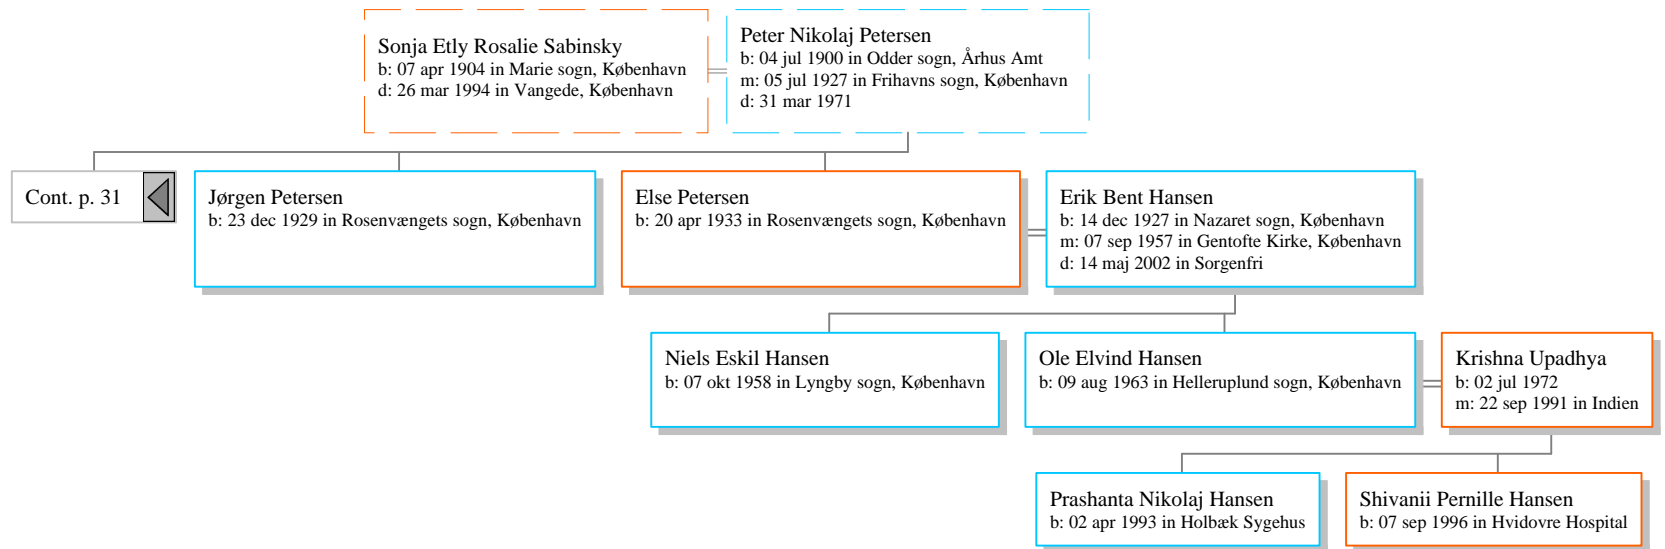

Descendants of Hr. Sabinsky

5th Great-Grandchildren

6th Great-Grandchildren

7th Great-Grandchildren