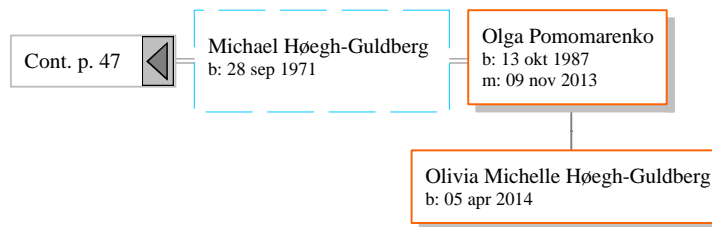

Descendants of Hr. Sabinsky

8th Great-Grandchildren