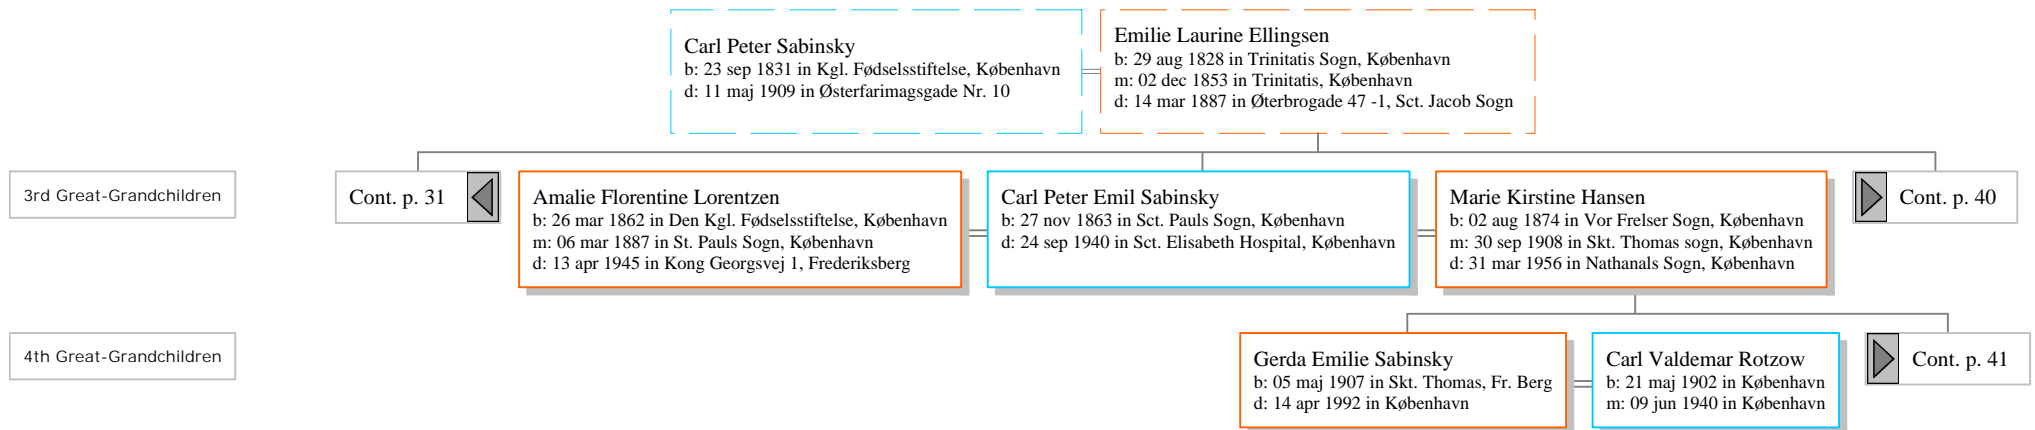

Descendants of Hr. Sabinsky