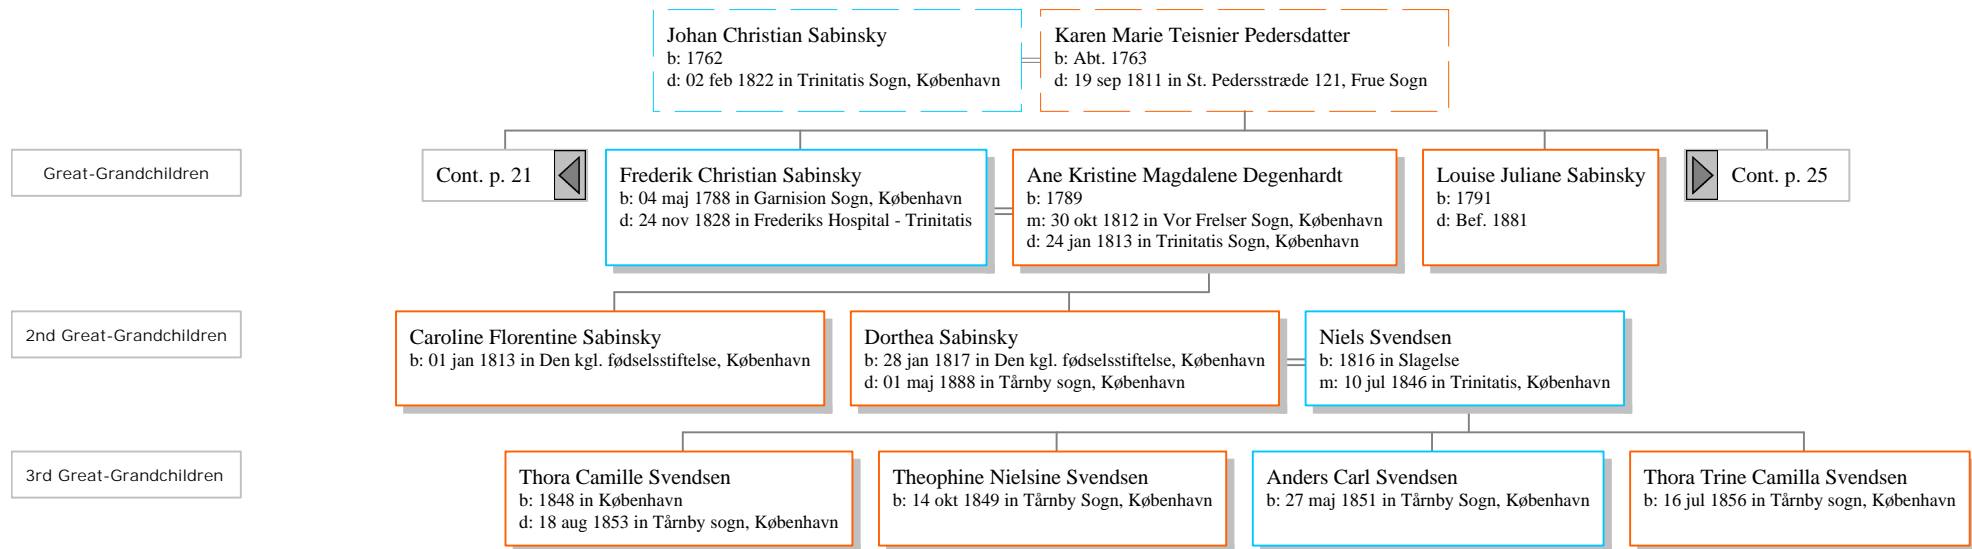

Descendants of Hr. Sabinsky