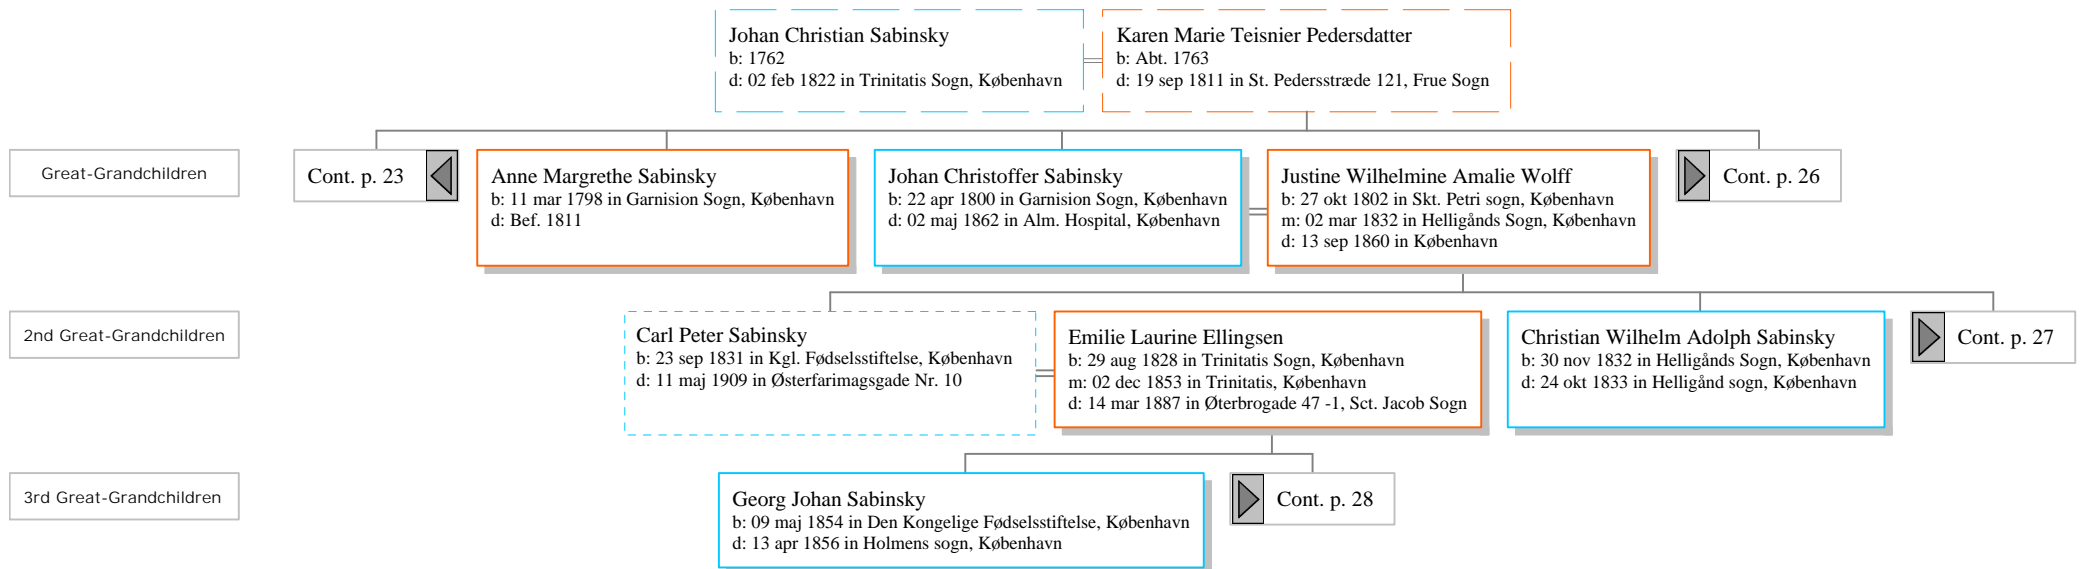

Descendants of Hr. Sabinsky

Children

Grandchildren

Great-Grandchildren

Descendants of Hr. Sabinsky

Grandchildren

Descendants of Hr. Sabinsky

Descendants of Hr. Sabinsky

Grandchildren

Descendants of Hr. Sabinsky

Descendants of Hr. Sabinsky

Great-Grandchildren

2nd Great-Grandchildren

Descendants of Hr. Sabinsky

Johan Christoffer Sabinsky
 b: 22 apr 1800 in Garnison Sogn, København
 d: 02 maj 1862 in Alm. Hospital, København

Justine Wilhelmine Amalie Wolff
 b: 27 okt 1802 in Skt. Petri sogn, København
 m: 02 mar 1832 in Helligånds Sogn, København
 d: 13 sep 1860 in København

2nd Great-Grandchildren

Cont. p. 25 ◀

[1] Johanne Kristine Sabinsky
 b: 25 nov 1835 in Den Kongelige Fødselstiftelse, København
 d: 30 mar 1906 in Studiestræde 39, København