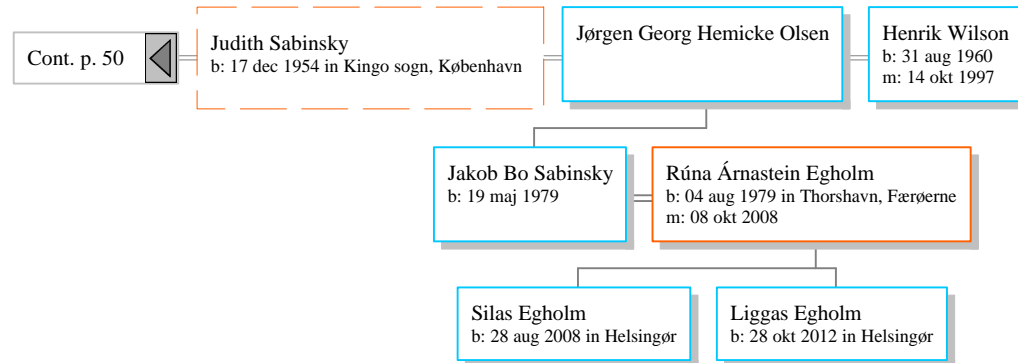

Descendants of Hr. Sabinsky

7th Great-Grandchildren

8th Great-Grandchildren