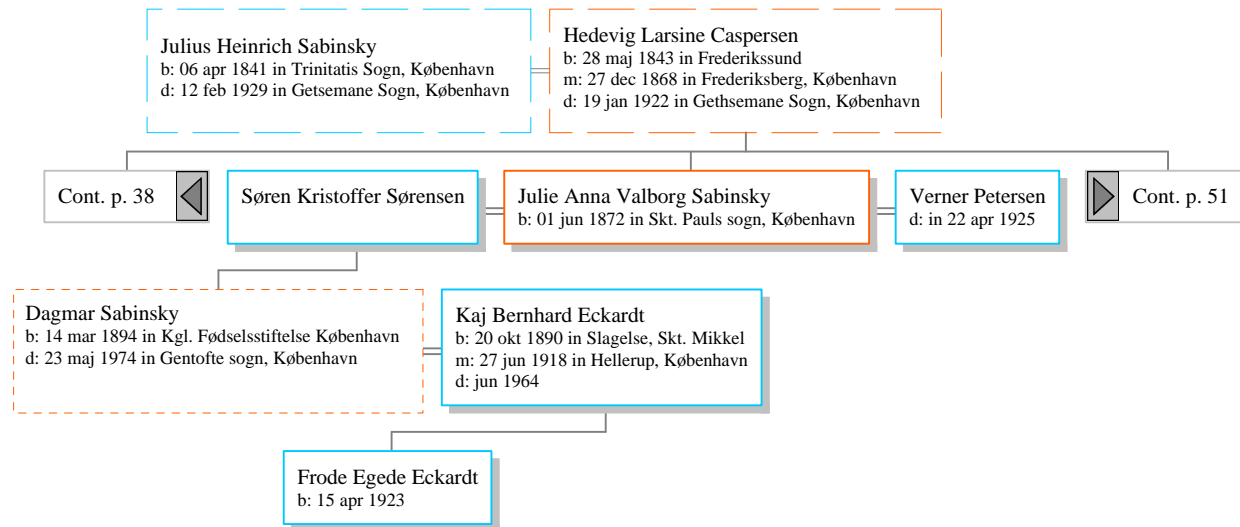

Descendants of Hr. Sabinsky

3rd Great-Grandchildren

4th Great-Grandchildren

5th Great-Grandchildren