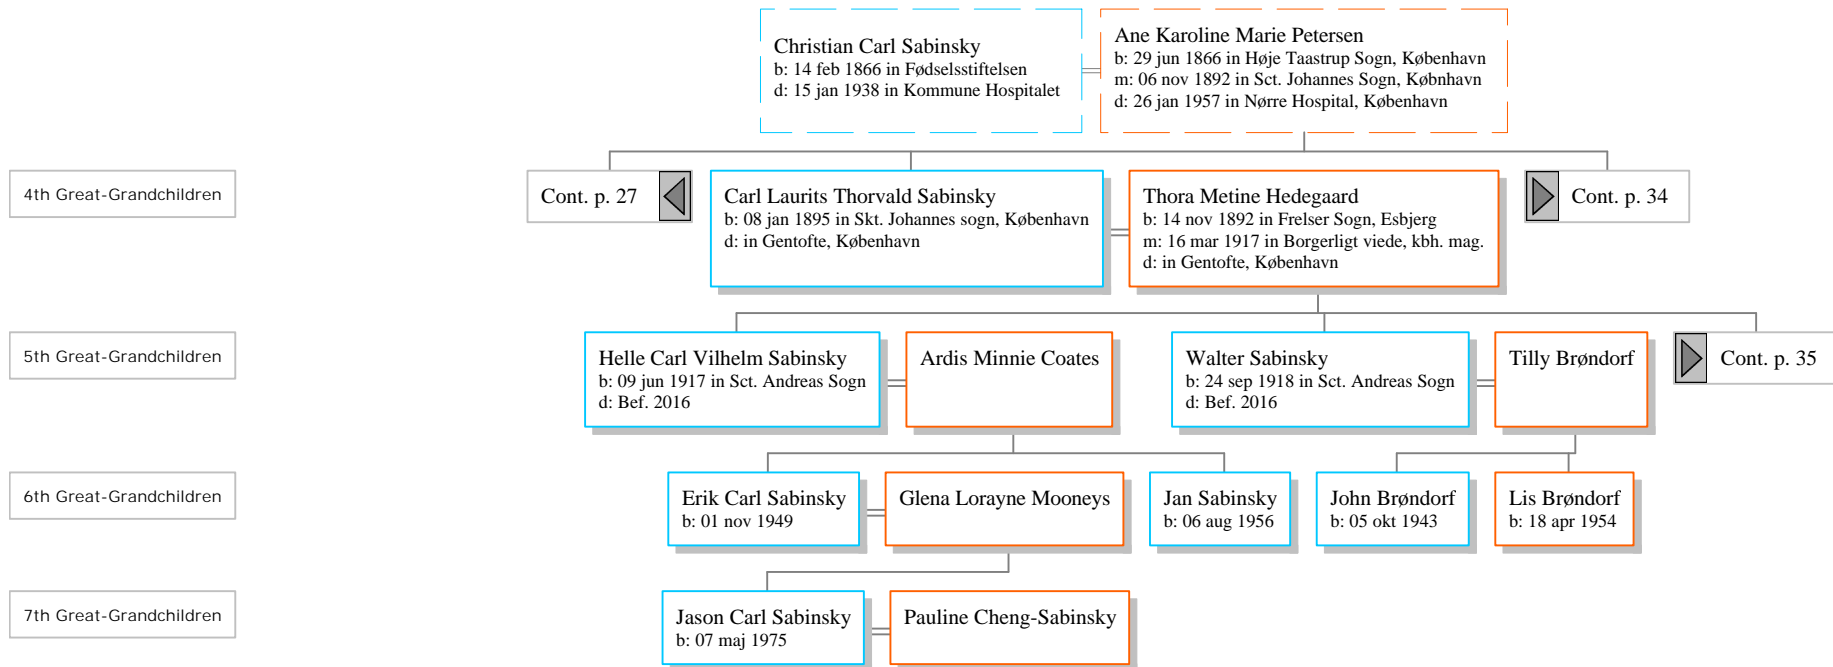

Vilhelmine Emma Clara Sabinsky
 b: 28 aug 1900 in København

Descendants of Hr. Sabinsky

Descendants of Hr. Sabinsky

Descendants of Hr. Sabinsky

Descendants of Hr. Sabinsky

Descendants of Hr. Sabinsky

Jürgen Peter Sabinsky
b: 25 jan 1803 in Garnisons Sogn, København
d: 08 jul 1884 in Kommune Hospitalet

[1] Johanne Kristine Sabinsky
b: 25 nov 1835 in Den Kongelige Fødselstiftelse, København
m: 08 apr 1866 in Skt. Pauls Sogn, København
d: 30 mar 1906 in Studiestræde 39, København

Cont. p. 38

Descendants of Hr. Sabinsky