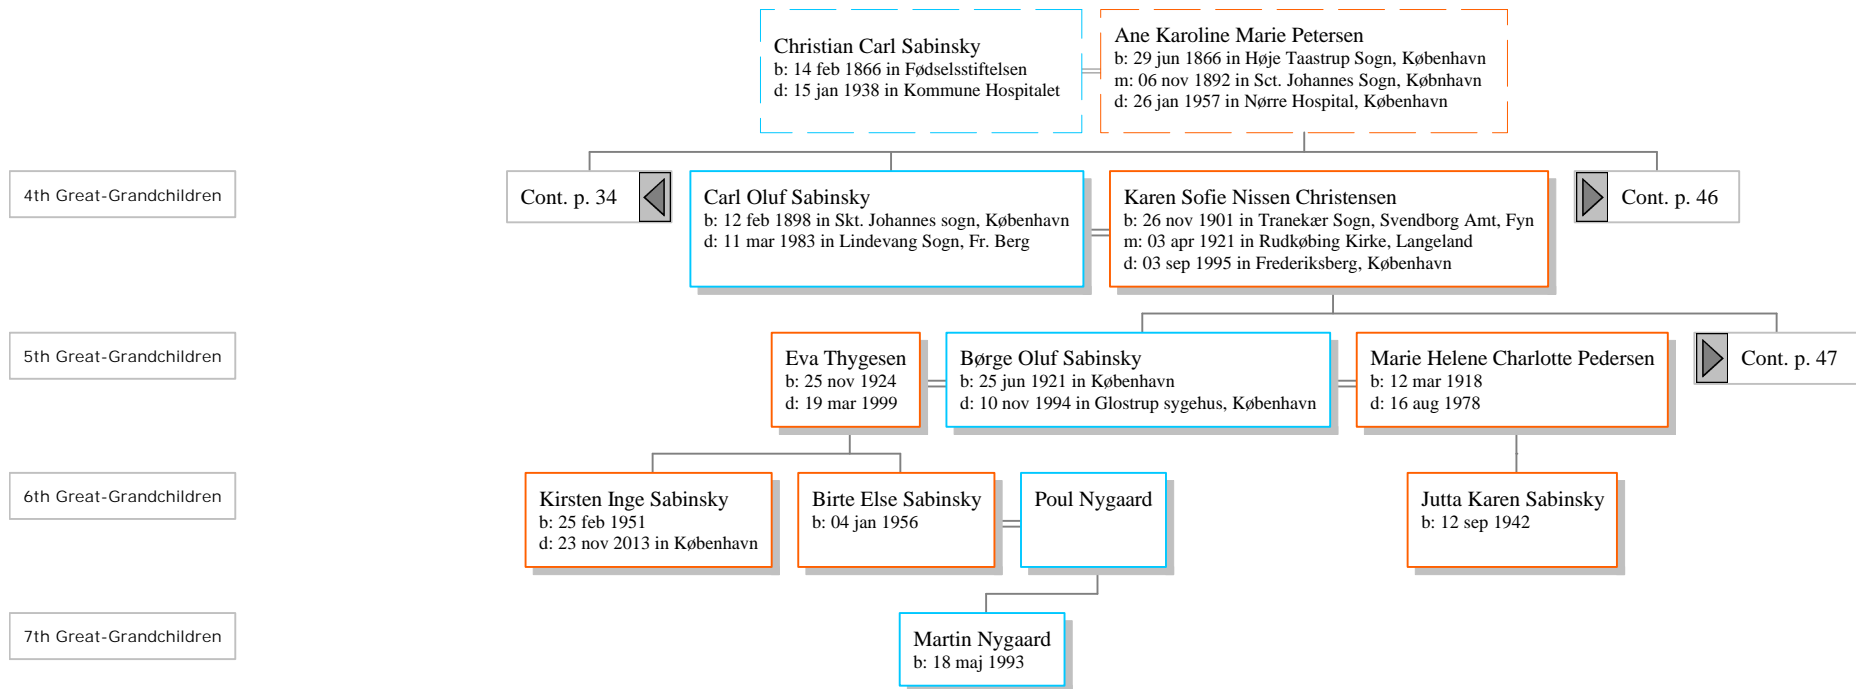

Descendants of Hr. Sabinsky