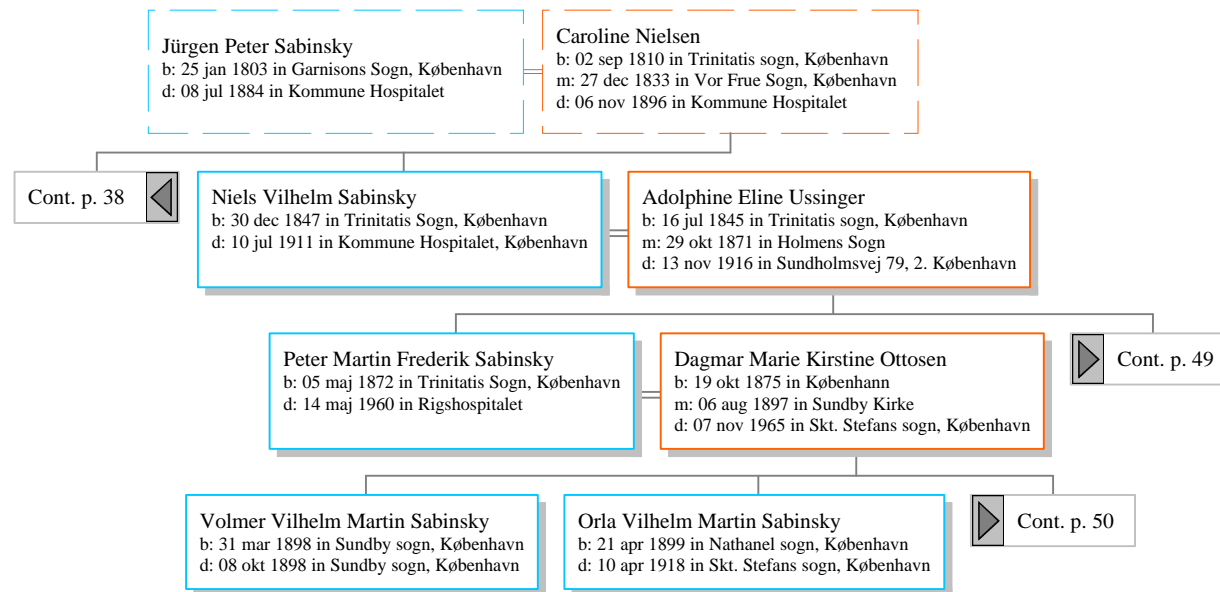

Descendants of Hr. Sabinsky

2nd Great-Grandchildren

3rd Great-Grandchildren

4th Great-Grandchildren