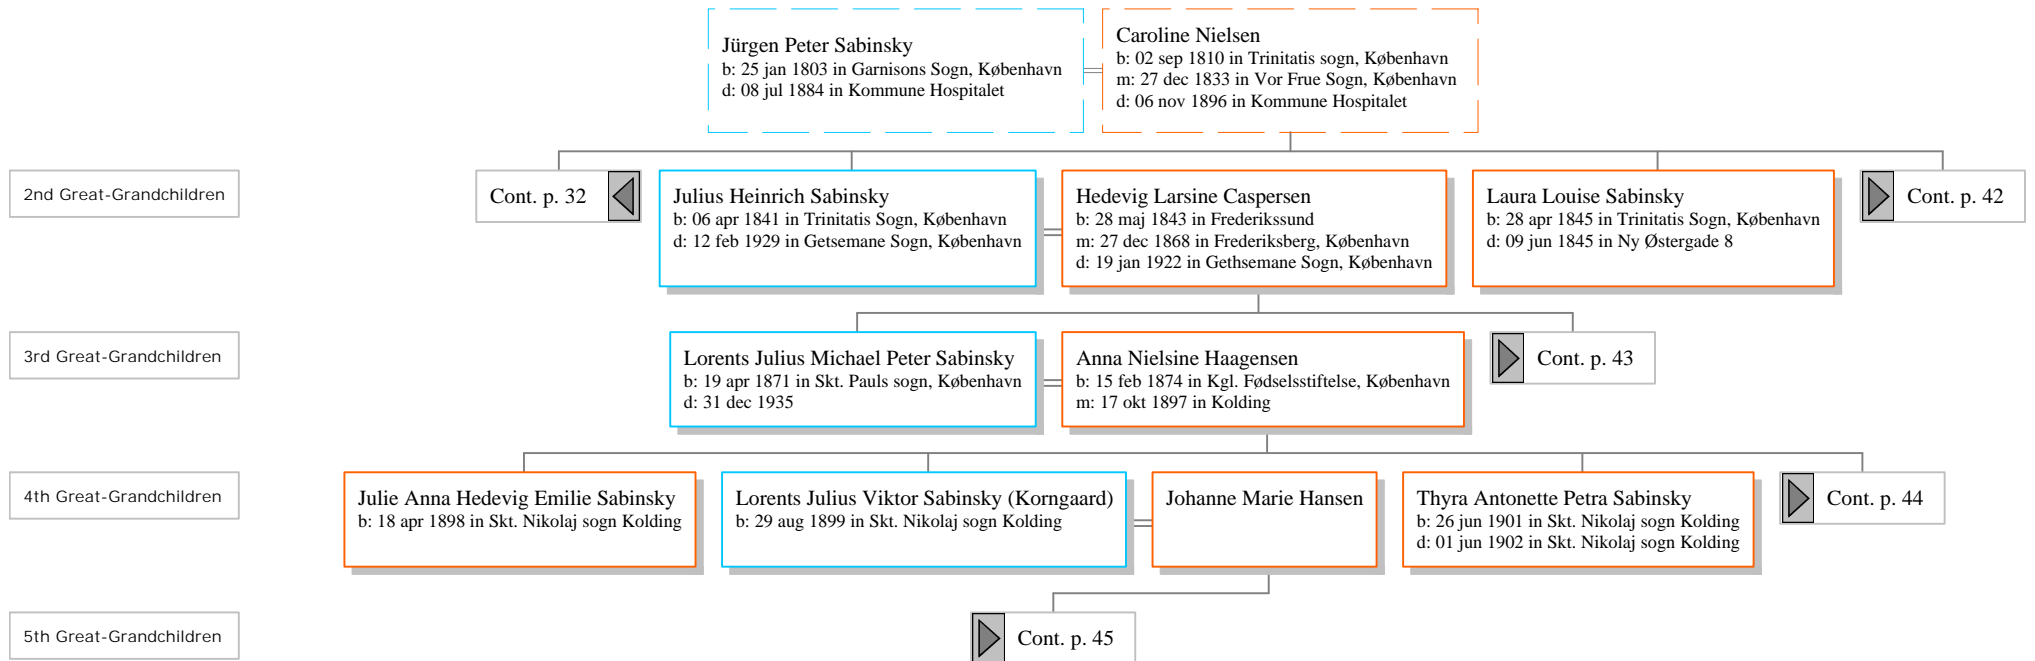

Descendants of Hr. Sabinsky