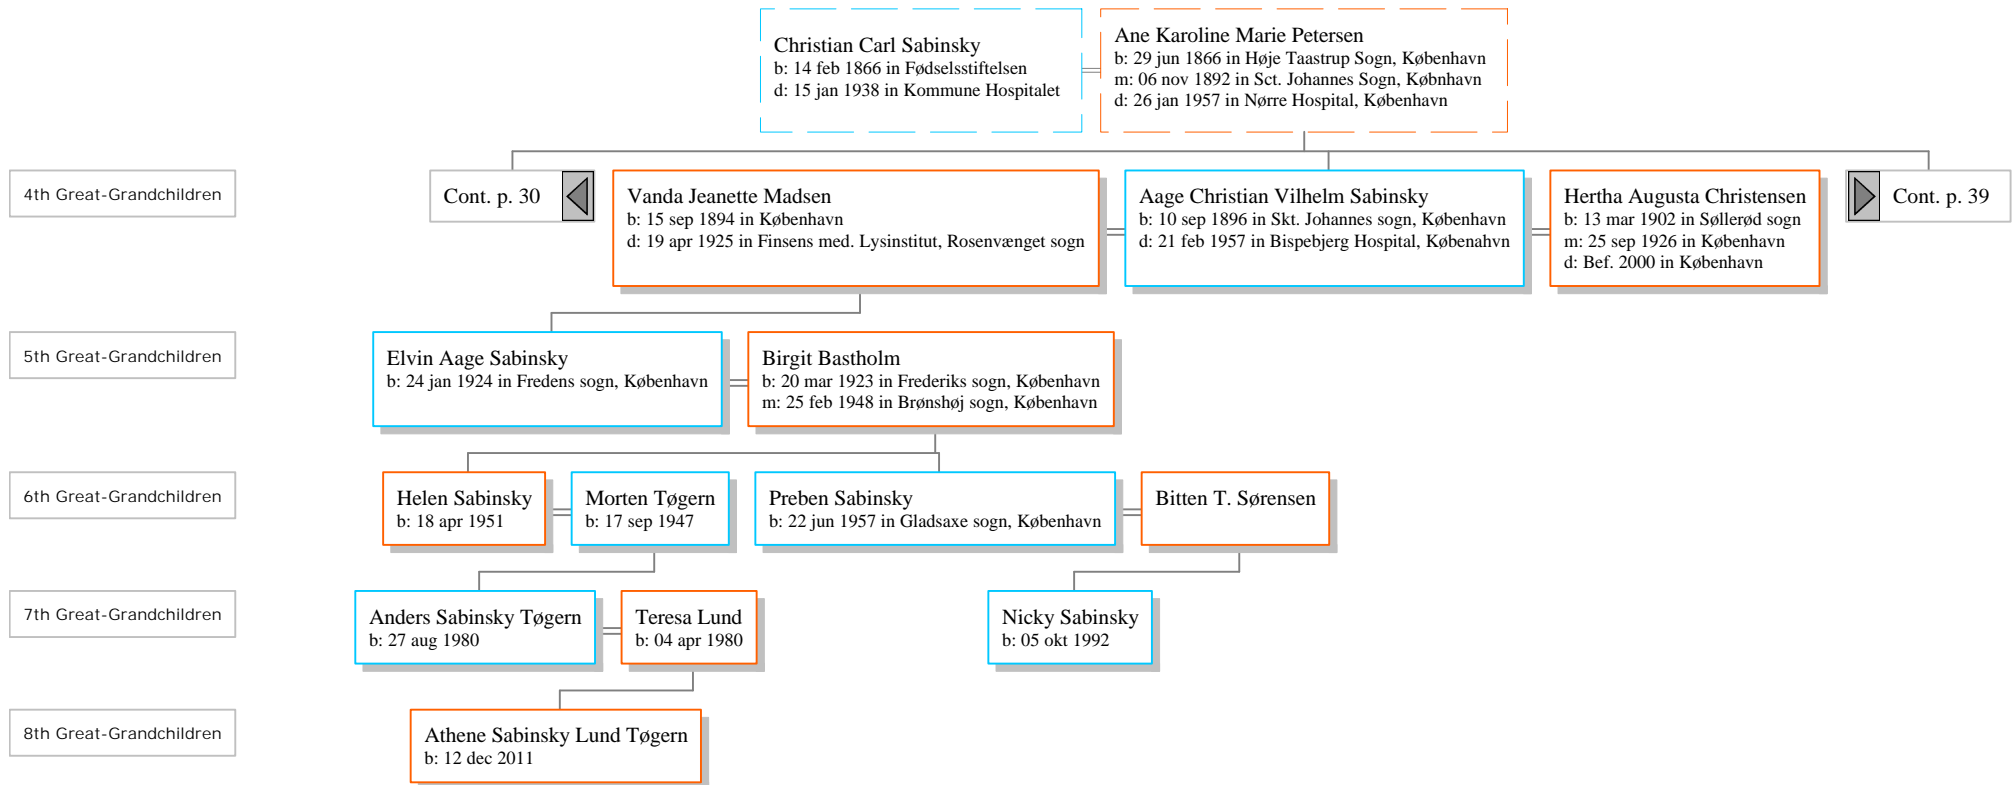

Descendants of Hr. Sabinsky