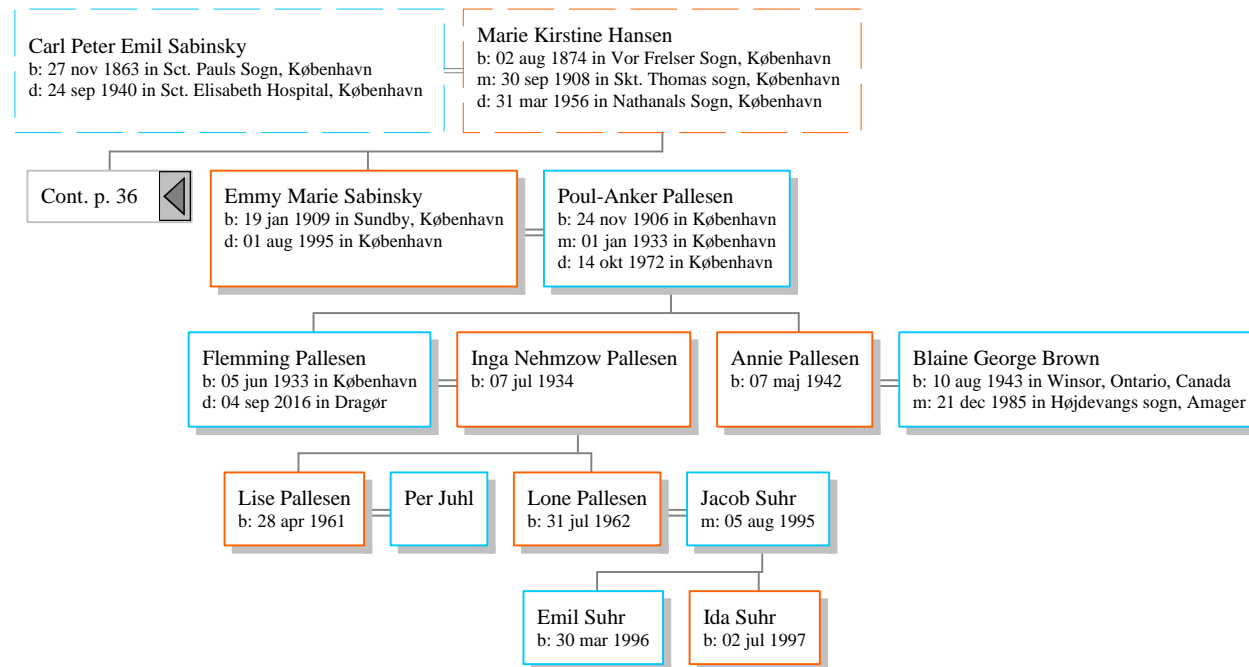

Descendants of Hr. Sabinsky

4th Great-Grandchildren

5th Great-Grandchildren

6th Great-Grandchildren

7th Great-Grandchildren