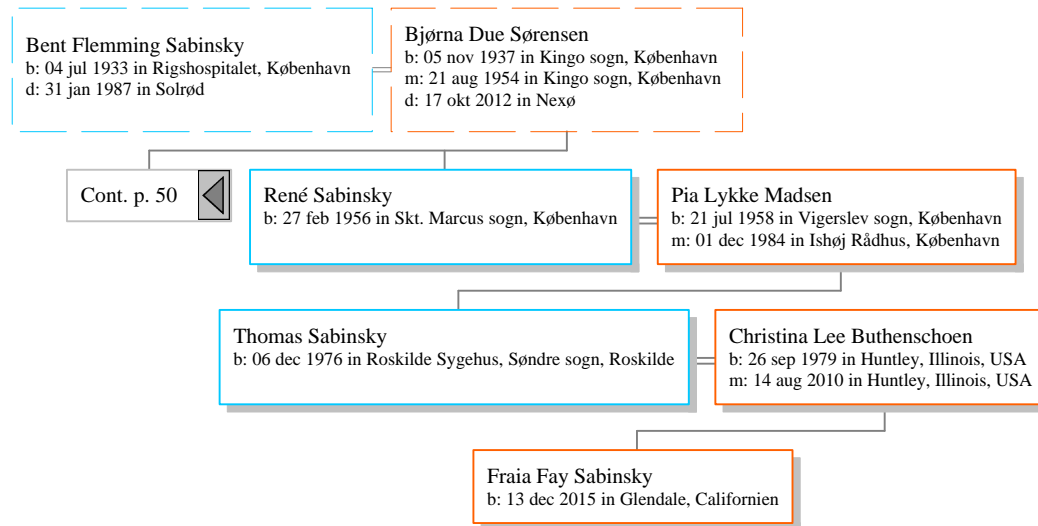

Descendants of Hr. Sabinsky

6th Great-Grandchildren

7th Great-Grandchildren

8th Great-Grandchildren