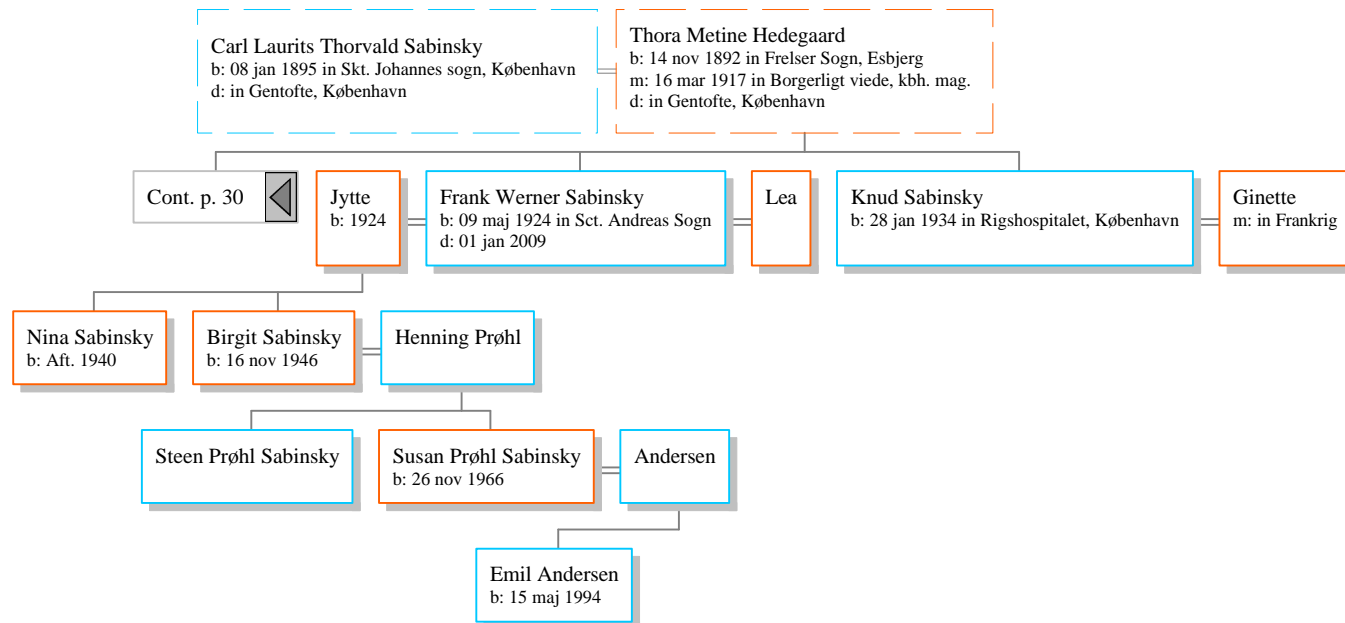

Descendants of Hr. Sabinsky

5th Great-Grandchildren

6th Great-Grandchildren

7th Great-Grandchildren

8th Great-Grandchildren