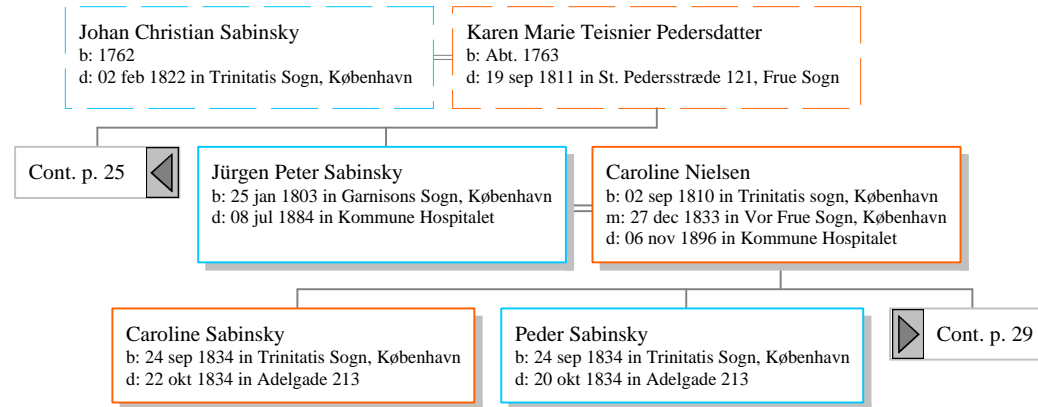

Grandchildren

Descendants of Hr. Sabinsky

Descendants of Hr. Sabinsky

Great-Grandchildren

2nd Great-Grandchildren

Descendants of Hr. Sabinsky

Johan Christoffer Sabinsky
 b: 22 apr 1800 in Garnison Sogn, København
 d: 02 maj 1862 in Alm. Hospital, København

Justine Wilhelmine Amalie Wolff
 b: 27 okt 1802 in Skt. Petri sogn, København
 m: 02 mar 1832 in Helligånds Sogn, København
 d: 13 sep 1860 in København

2nd Great-Grandchildren

Cont. p. 25 ◀

[1] Johanne Kristine Sabinsky
 b: 25 nov 1835 in Den Kongelige Fødselstiftelse, København
 d: 30 mar 1906 in Studiestræde 39, København

[2] Christian Thorvald Sabinsky
 b: 15 maj 1838 in Trinitatis Sogn, København
 m: 08 apr 1866 in Sct. Pauls Sogn, København
 d: 20 nov 1904 in Skt. Pauls sogn, København

Thora Vilhelmine Sophie Sabinsky
 b: 29 mar 1845 in Den Kongelige Fødselstiftelse, København
 d: Bef. 1940