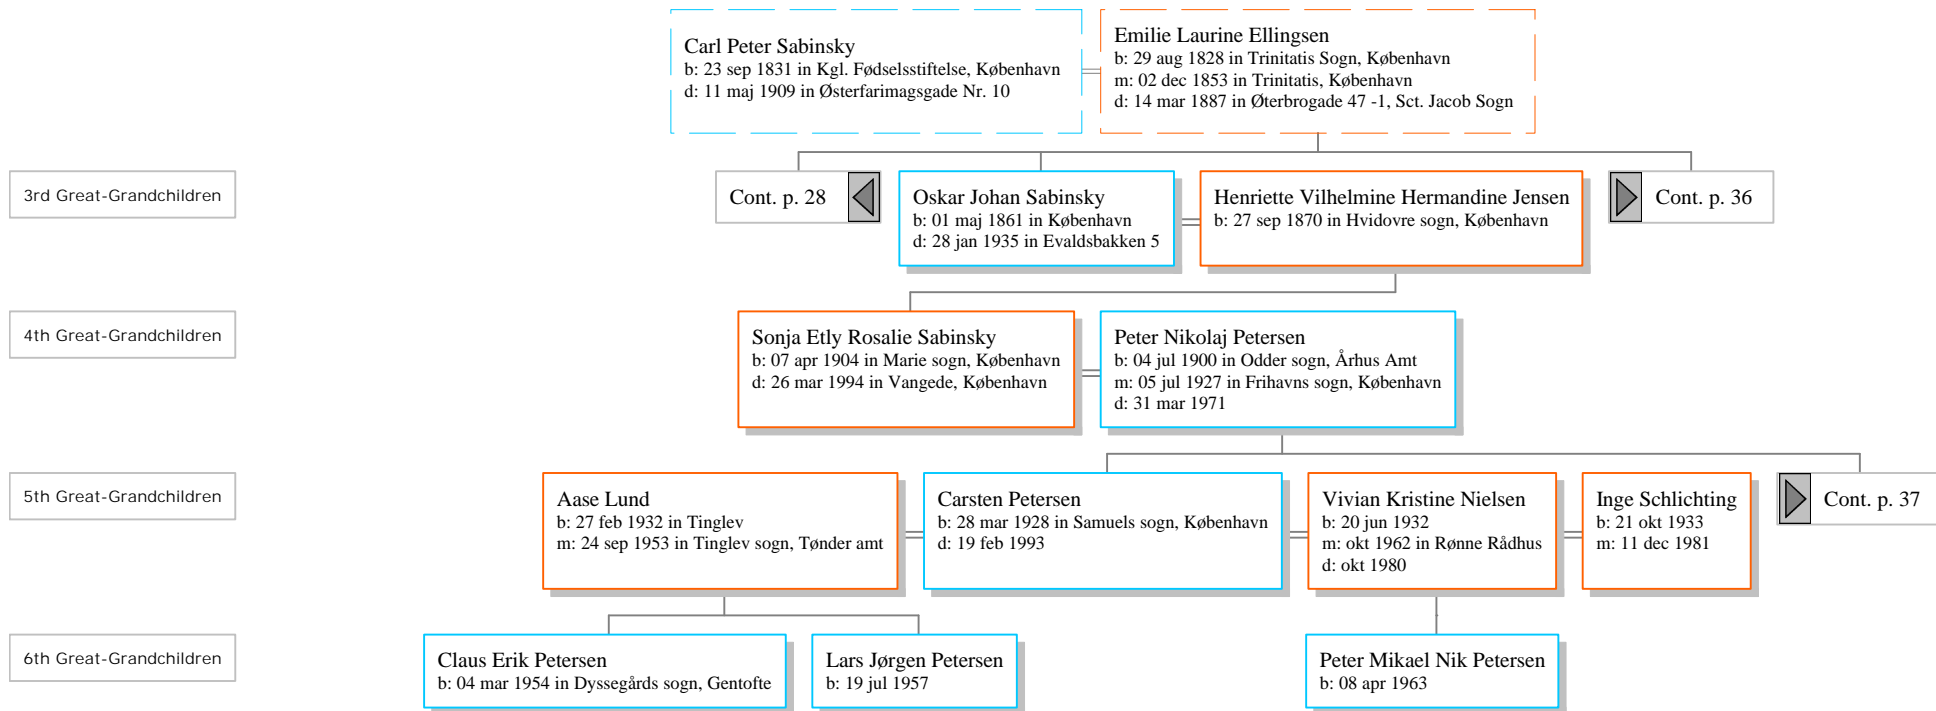

Ellen Karoline Johanne Sabinsky
 b: 26 apr 1893 in Skt. Johannes sogn, København
 d: 25 nov 1899 in Kapernaums sogn, København

▶ Cont. p. 30

Thorvald Vilhelm Christian Sabinsky
 b: 15 maj 1899 in København
 d: 04 aug 1978 in Amtsygehuset, Sct. Elisabeth, Taarnby Sogn

Vilhelmine Emma Clara Sabinsky
 b: 28 aug 1900 in København

Descendants of Hr. Sabinsky

Descendants of Hr. Sabinsky

Descendants of Hr. Sabinsky

Descendants of Hr. Sabinsky

Descendants of Hr. Sabinsky

Jürgen Peter Sabinsky
b: 25 jan 1803 in Garnisons Sogn, København
d: 08 jul 1884 in Kommune Hospitalet

[1] Johanne Kristine Sabinsky
b: 25 nov 1835 in Den Kongelige Fødselstiftelse, København
m: 08 apr 1866 in Skt. Pauls Sogn, København
d: 30 mar 1906 in Studiestræde 39, København

Cont. p. 38

Descendants of Hr. Sabinsky