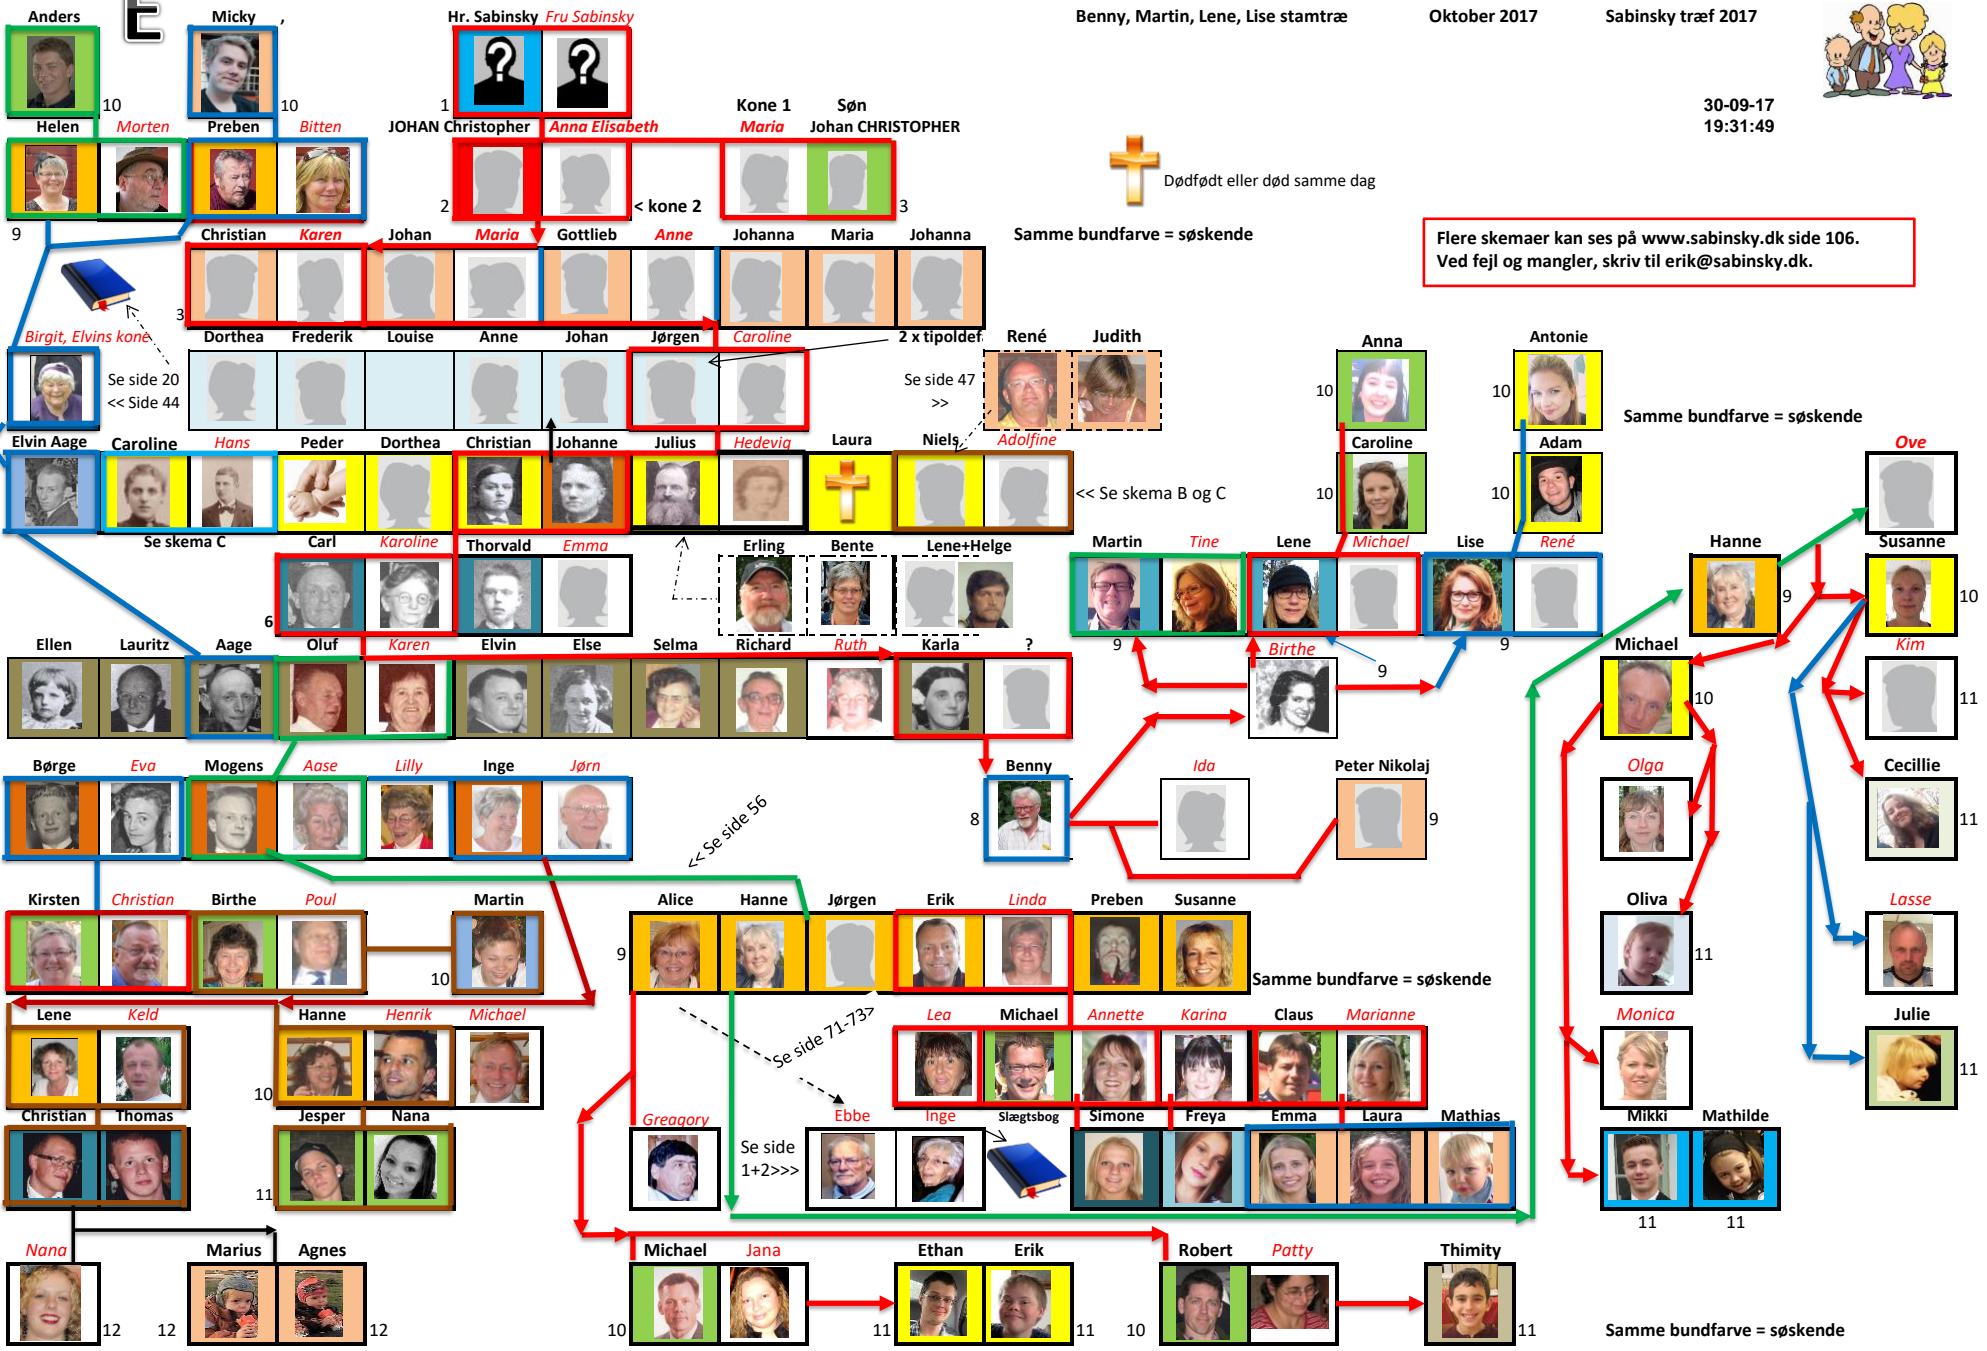

E

Benny, Martin, Lene, Lise stamtræ

Oktober 2017

Sabinsky træf 2017

30-09-17
19:31:49

✕ Dødfødt eller død samme dag

Flere skemaer kan ses på www.sabinsky.dk side 106. Ved fejl og mangler, skriv til erik@sabinsky.dk.

Samme bundfarve = søskende

Samme bundfarve = søskende

Birgit, Elvins kone
Se side 20 << Side 44

2 x tipoldef
Se side 47 >>

<< Se skema B og C

<< Se side 56

Se side 71-73

Se side 1+2>>>

Slægtsbog