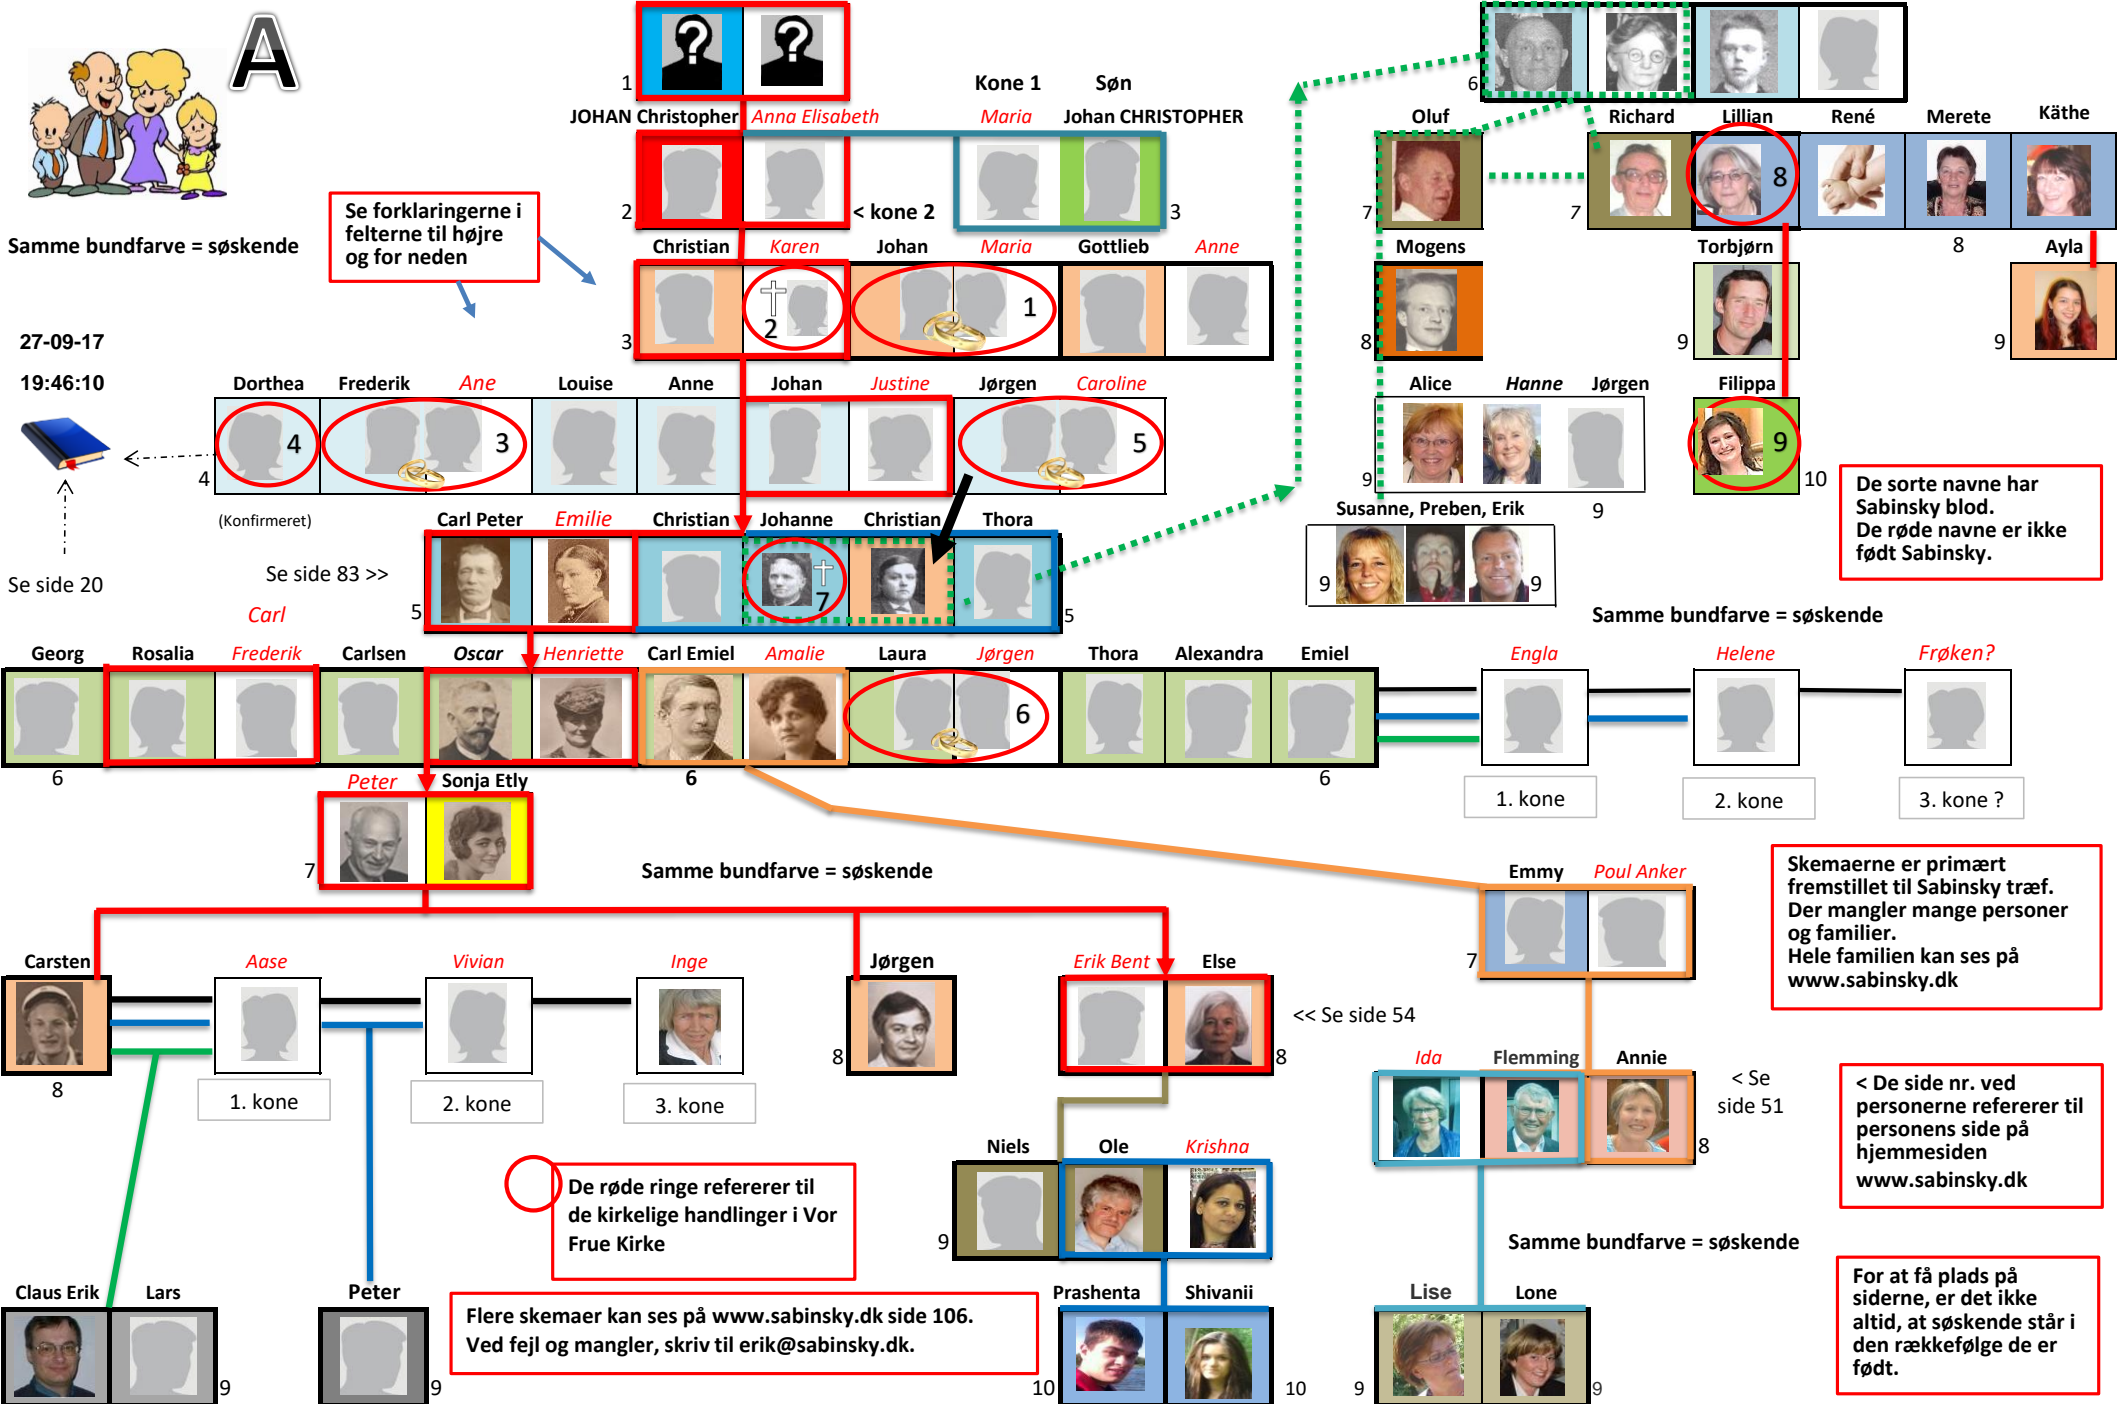

Sabinsky træf 2017

Samme bundfarve = søskende

27-09-17

19:46:10

Se side 20

Se forklaringerne i felterne til højre og for neden

Se side 83 >>

Se side 20

Hr. Sabinsky *Fru Sabinsky*

Else og Annes stamtræ

Oktober 2017

Carl *Karoline* Thorvald *Emma*

De sorte navne har Sabinsky blod. De røde navne er ikke født Sabinsky.

Skemaerne er primært fremstillet til Sabinsky træf. Der mangler mange personer og familier. Hele familien kan ses på www.sabinsky.dk

< De side nr. ved personerne refererer til personens side på hjemmesiden www.sabinsky.dk

De røde ringe refererer til de kirkelige handlinger i Vor Frue Kirke

Flere skemaer kan ses på www.sabinsky.dk side 106. Ved fejl og mangler, skriv til erik@sabinsky.dk.

For at få plads på siderne, er det ikke altid, at søskende står i den rækkefølge de er født.